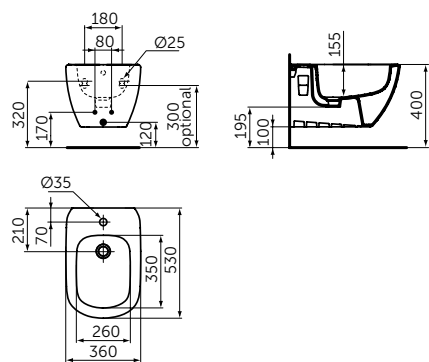

Артикул

T3552V3