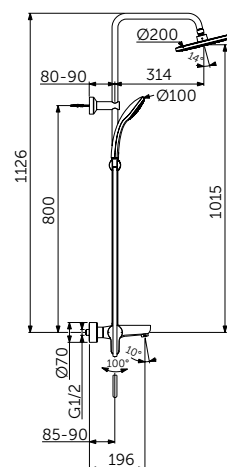

ДУШЕВАЯ СИСТЕМА СО СМЕСИТЕЛЕМ ДЛЯ ДУША

ОПИСАНИЕ	Артикул
Однорукоятковый смеситель для душа, ручной душ, верхний душ	BC750XG

- Картридж 38 мм FirmaFlow с функцией HWTC (ограничение горячей воды) и CLICK
- Монтаж на стандартных эксцентриках, скрытые гайки
- Металлическая рукоятка с индикаторами горячей / холодной воды
- Встроенный обратный клапан
- Ceramic переключатель интегрирован в рукоятку 180°
- Металлическое крепление к стене (компенсация до 10 мм)
- Пластиковый верхний душ 200 мм, ограничение потока 12 л/мин.
- 1-функциональная душевая лейка Idealrain 100мм, ограничение потока 8 л/мин.
- Шланг 1750 мм Idealflex

ДУШЕВАЯ СИСТЕМА ДЛЯ МОНТАЖА С НАСТЕННЫМ СМЕСИТЕЛЕМ

ОПИСАНИЕ	Артикул
Ручной и верхний душ	BC747XG

- Ceramic переключатель 90°
- Пластиковый верхний душ 200 мм, ограничение потока 12 л/мин.
- 1-функциональная душевая лейка Idealrain 100мм, ограничение потока 8 л/мин.
- Крепление к стене регулируется по вертикали для легкой установки
- Шланг 1750 мм Idealflex
- Шланг 800 мм Idealflex для подсоединения смесителя

ДУШЕВАЯ СИСТЕМА СО СМЕСИТЕЛЕМ ДЛЯ ВАННЫ - 1126 ММ

ОПИСАНИЕ	Артикул
Однорукоятковый смеситель для ванны/душа, ручной душ, верхний душ	BC525XG

- Картридж 38 мм FirmaFlow с функцией HWTC (ограничение горячей воды) и CLICK
- Монтаж на стандартных эксцентриках, скрытые гайки
- Металлическая рукоятка с индикаторами горячей / холодной воды
- Встроенный обратный клапан
- 3-х ходовой ceramic переключатель интегрирован в рукоятку 360°
- Металлическое крепление к стене (компенсация до 10 мм)
- Пластиковый верхний душ 200 мм, ограничение потока 12 л/мин.
- 1-функциональная душевая лейка Idealrain 100 мм, ограничение потока 8 л/мин.
- Шланг 1750 мм Idealflex

ДУШЕВОЙ ГАРНИТУР

ОПИСАНИЕ	Артикул
Ручной душ и штанга 600 мм	BD142XG