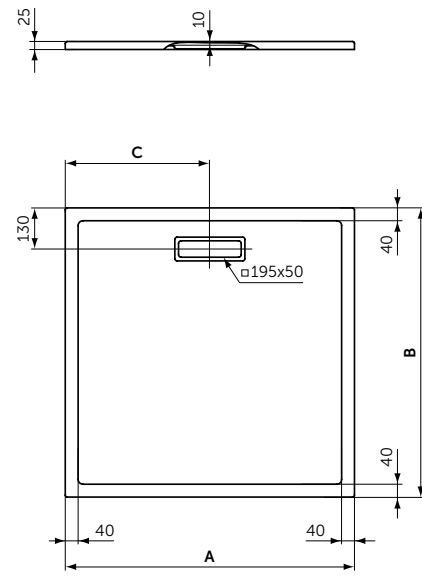

2 ФОРМЫ  
8 РАЗМЕРОВ  
ВСЕГО 25 ММ

КВАДРАТНЫЕ ПОДДОНЫ

| ОПИСАНИЕ | Артикул |
|----------|---------|
| 900 мм   | T4467V3 |
| 800 мм   | T4466V3 |

- Тонкий и изящный дизайн создает ощущение пространства
- Высота 25 мм
- Материал - акрил, легкий вес
- Светостойкий для предотвращения обесцвечивания
- Легкий и простой в установке одним человеком
- Универсальный монтаж: встроенный в пол, на полу, на ножках
- Сифон T4493, ножки T462767 и крепеж к стене K725567 заказываются дополнительно