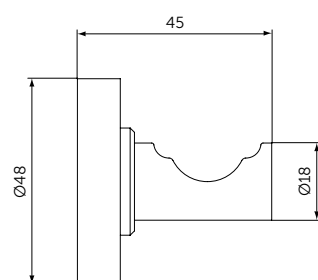

Артикул  
A9117XG

КРЮЧОК

ОПИСАНИЕ

Крючок для полотенца

- Ш:48 В:48 Г:45 мм
- Для настенного монтажа

Артикул  
A9115XG

ДЕРЖАТЕЛЬ ДЛЯ ТУАЛЕТНОЙ БУМАГИ

ОПИСАНИЕ

Держатель для туалетной бумаги

- Ш:48 В:147 Г:59 мм
- Для настенного монтажа

Артикул  
A9132XG

МЫЛЬНИЦА С ДЕРЖАТЕЛЕМ

ОПИСАНИЕ

Мыльница с держателем

- Ш:114 В:48 Г:127 мм
- Матовое стекло
- Для настенного монтажа