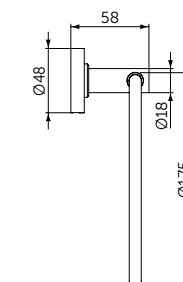

ОПИСАНИЕ

Полотенцедержатель-кольцо

- Ш:159 В:159 Г:58 мм
- Для настенного монтажа

Артикул
A9130XG