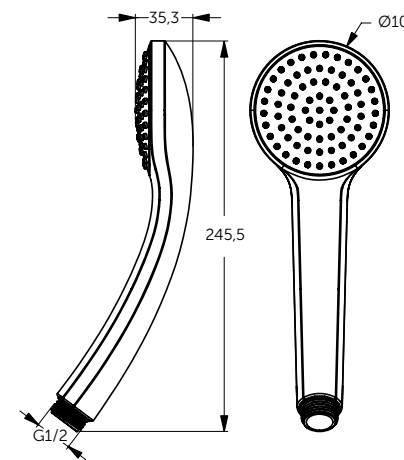

ДУШЕВАЯ СИСТЕМА СО СМЕСИТЕЛЕМ ДЛЯ ДУША

ОПИСАНИЕ	Артикул
Однорукоятковый смеситель для душа, ручной душ, верхний душ	BC750XG

- Картридж 38 мм FirmaFlow с функцией HWTC (ограничение горячей воды) и CLICK
- Монтаж на стандартных эксцентриках, скрытые гайки
- Металлическая рукоятка с индикаторами горячей / холодной воды
- Встроенный обратный клапан
- Ceramic переключатель интегрирован в рукоятку 180°
- Металлическое крепление к стене (компенсация до 10 мм)
- Пластиковый верхний душ 200 мм, ограничение потока 12 л/мин.
- 1-функциональная душевая лейка Idealrain 100мм, ограничение потока 8 л/мин.
- Шланг 1750 мм Idealflex

ДУШЕВАЯ СИСТЕМА ДЛЯ МОНТАЖА С НАСТЕННЫМ СМЕСИТЕЛЕМ

ОПИСАНИЕ	Артикул
Ручной и верхний душ	BC747XG

- Ceramic переключатель 90°
- Пластиковый верхний душ 200 мм, ограничение потока 12 л/мин.
- 1-функциональная душевая лейка Idealrain 100мм, ограничение потока 8 л/мин.
- Крепление к стене регулируется по вертикали для легкой установки
- Шланг 1750 мм Idealflex
- Шланг 800 мм Idealflex для подсоединения смесителя

ДУШЕВАЯ СИСТЕМА СО СМЕСИТЕЛЕМ ДЛЯ ВАННЫ - 1126 ММ

ОПИСАНИЕ	Артикул
Однорукоятковый смеситель для ванны/душа, ручной душ, верхний душ	BC525XG

- Картридж 38 мм FirmaFlow с функцией HWTC (ограничение горячей воды) и CLICK
- Монтаж на стандартных эксцентриках, скрытые гайки
- Металлическая рукоятка с индикаторами горячей / холодной воды
- Встроенный обратный клапан
- 3-х ходовой ceramic переключатель интегрирован в рукоятку 360°
- Металлическое крепление к стене (компенсация до 10 мм)
- Пластиковый верхний душ 200 мм, ограничение потока 12 л/мин.
- 1-функциональная душевая лейка Idealrain 100 мм, ограничение потока 8 л/мин.
- Шланг 1750 мм Idealflex

ДУШЕВОЙ ГАРНИТУР

ОПИСАНИЕ	Артикул
Ручной душ и штанга 600 мм	BD142XG