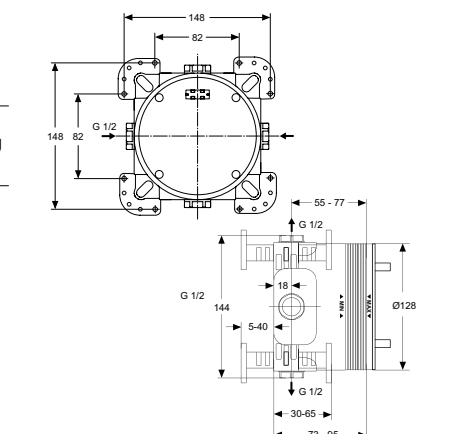

Артикул

A1000NU

Light-Move

Light-Move