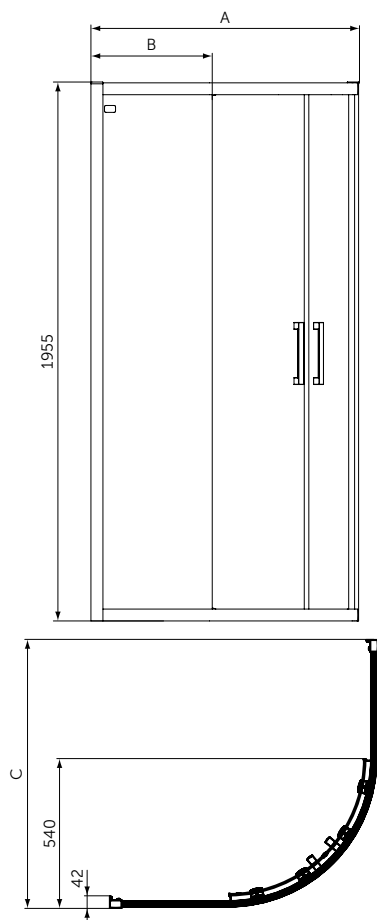

ОПИСАНИЕ	Артикул
Сегментное душевое ограждение (полный комплект) 80x80	K9250V3
Сегментное душевое ограждение (полный комплект) 90x90	K9251V3
Сегментное душевое ограждение (полный комплект) 100x100	K9252V3

- Высота 1950 мм
- Хромированные металлические ручки
- Ролики с плавным ходом
- Легкое защелкивание верхних роликов
- Для монтажа с поддоном или без поддона
- Реверсивный монтаж

	A (мм)	B (мм)	C (мм)
K9250	770-795	195	770-795
K9251	870-895	295	870-895
K9252	970-995	395	970-995