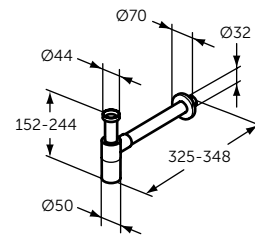

ДОННЫЙ КЛАПАН FREE FLOW

ОПИСАНИЕ	Артикул
Донный клапан 1 1/4" Free flow для раковин и чаш без отверстия перелива	J3291XG

НАЖИМНОЙ ДОННЫЙ КЛАПАН С ОТВЕРСТИЯМИ

ОПИСАНИЕ	Артикул
Нажимной донный клапан для раковин, с отверстиями, тип "push to open"	E1482XG
Для раковин с отверстием перелива	

НАЖИМНОЙ ДОННЫЙ КЛАПАН БЕЗ ОТВЕРСТИЙ

ОПИСАНИЕ	Артикул
Нажимной донный клапан для раковин, без отверстий, тип "push to open"	E1483XG
Для раковин без отверстия перелива	

ДИЗАЙН-СИФОН ДЛЯ РАКОВИН

ОПИСАНИЕ	Артикул
Сифон 1 1/4" для раковин	T4441XG
32 x 75 мм	

OLEAS™ M1

ОПИСАНИЕ	Артикул
Округлая панель смыва	R0115A6

- Округлый дизайн
- Двойной смыв
- Механическое управление
- Усилие приведения в действие < 20N

OLEAS™ M2

ОПИСАНИЕ	Артикул
Прямоугольная панель смыва	R0121A6

- Прямоугольный дизайн
- Двойной смыв
- Механическое управление
- Усилие приведения в действие < 20N

OLEAS™ M3

ОПИСАНИЕ	Артикул
Округлая панель смыва	R0123A6

- Скругленный дизайн
- Двойной смыв
- Механическое управление
- Усилие приведения в действие < 20N