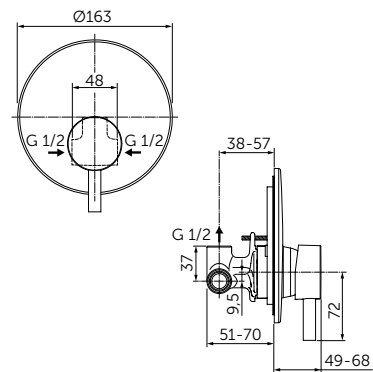

Артикул

A6940XG