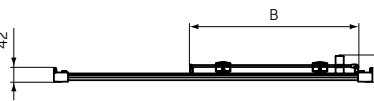

- Высота 1950 мм
- Хромированная металлическая ручка
- Ролики с плавным ходом
- Легкое защелкивание верхних роликов
- Для монтажа с поддоном или без поддона
- Реверсивный монтаж

|       | A (мм)    | B (мм) |
|-------|-----------|--------|
| K9273 | 970-1020  | 513    |
| K9274 | 1020-1070 | 538    |
| K9275 | 1070-1120 | 563    |
| K9277 | 1170-1220 | 613    |
| K9278 | 1370-1420 | 713    |