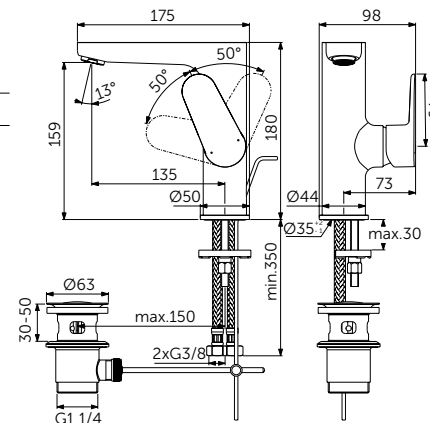

**СМЕСИТЕЛЬ ДЛЯ РАКОВИНЫ GRANDE, РУКОЯТКА СБОКУ**

| ОПИСАНИЕ                        | Артикул |
|---------------------------------|---------|
| С металлическим донным клапаном | BC703XG |

- Система монтажа EasyFix®
- Аэратор Slim 5 л/мин
- FirmaFlow® картридж на керамических дисках 28 мм
- Ограничитель температуры
- Гибкая подводка G3/8 PEX
- Зона комфорта: высота 159 мм
- Рекомендован только для раковин с переливом