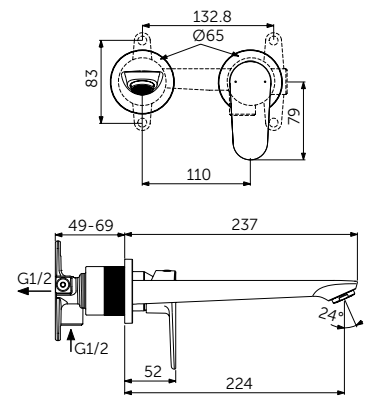

СМЕСИТЕЛЬ ДЛЯ РАКОВИНЫ GRANDE

ОПИСАНИЕ	Артикул
Без донного клапана	BC554XG
С донным клапаном click-clack	BD131XG

- Система монтажа EasyFix®
- Аэратор Slim 5 л/мин
- FirmaFlow® картридж на керамических дисках 28 мм
- Ограничитель температуры
- Гибкая подводка G3/8 PEX
- Зона комфорта: высота 120 мм

ВСТРАИВАЕМЫЙ СМЕСИТЕЛЬ ДЛЯ РАКОВИНЫ (НАСТЕННЫЙ КОМПЛЕКТ)

ОПИСАНИЕ	Артикул
Литой излив 224 мм	BD133XG

- Металлическая накладка
- Металлическая рукоятка с индикаторами горячей / холодной воды
- Аэратор Slim 5 л/мин
- Встраиваемый комплект A1313NU приобретается дополнительно

СМЕСИТЕЛЬ ДЛЯ РАКОВИНЫ GRANDE

ОПИСАНИЕ	Артикул
С металлическим донным клапаном	BC699XG

- Система монтажа EasyFix®
- Аэратор Slim 5 л/мин
- FirmaFlow® картридж на керамических дисках 28 мм
- Ограничитель температуры
- Гибкая подводка G3/8 PEX
- Зона комфорта: высота 120 мм
- Рекомендован только для раковин с переливом

СМЕСИТЕЛЬ ДЛЯ БИДЕ

ОПИСАНИЕ	Артикул
С металлическим донным клапаном	BC705XG

- Система монтажа EasyFix®
- Аэратор на шаровом шарнире 5 л/мин
- FirmaFlow® картридж на керамических дисках 28 мм
- Ограничитель температуры
- Гибкая подводка G3/8 PEX

СМЕСИТЕЛЬ ДЛЯ РАКОВИНЫ GRANDE, РУКОЯТКА СБОКУ

ОПИСАНИЕ	Артикул
Без донного клапана	BC555XG

- Система монтажа EasyFix®
- Аэратор Slim 5 л/мин
- FirmaFlow® картридж на керамических дисках 28 мм
- Ограничитель температуры
- Гибкая подводка G3/8 PEX
- Зона комфорта: высота 159 мм

НАСТЕННЫЙ СМЕСИТЕЛЬ ДЛЯ ДУША

ОПИСАНИЕ	Артикул
Без переключения	BC499XG

- FirmaFlow® картридж на керамических дисках 38 мм
- Ограничитель температуры
- Обратный клапан
- Монтаж на стандартных эксцентриках

СМЕСИТЕЛЬ ДЛЯ РАКОВИНЫ GRANDE, РУКОЯТКА СБОКУ

ОПИСАНИЕ	Артикул
С металлическим донным клапаном	BC703XG