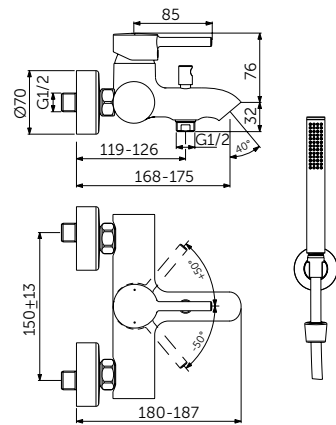

Артикул

BC270XG