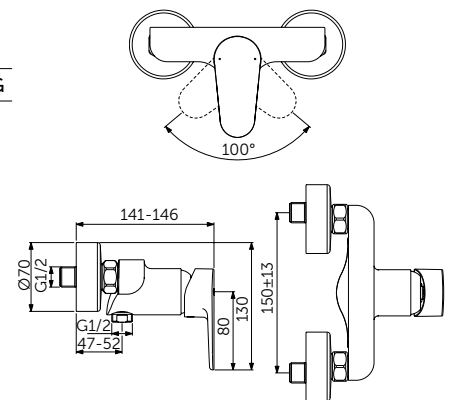

СМЕСИТЕЛЬ ДЛЯ РАКОВИНЫ GRANDE

ОПИСАНИЕ	Артикул
Без донного клапана	BC554XG
С донным клапаном click-clack	BD131XG

- Система монтажа EasyFix®
- Аэратор Slim 5 л/мин
- FirmaFlow® картридж на керамических дисках 28 мм
- Ограничитель температуры
- Гибкая подводка G3/8 PEX
- Зона комфорта: высота 120 мм

ВСТРАИВАЕМЫЙ СМЕСИТЕЛЬ ДЛЯ РАКОВИНЫ (НАСТЕННЫЙ КОМПЛЕКТ)

ОПИСАНИЕ	Артикул
Литой излив 224 мм	BD133XG

- Металлическая накладка
- Металлическая рукоятка с индикаторами горячей / холодной воды
- Аэратор Slim 5 л/мин
- Встраиваемый комплект A1313NU приобретается дополнительно

СМЕСИТЕЛЬ ДЛЯ РАКОВИНЫ GRANDE

ОПИСАНИЕ	Артикул
С металлическим донным клапаном	BC699XG

- Система монтажа EasyFix®
- Аэратор Slim 5 л/мин
- FirmaFlow® картридж на керамических дисках 28 мм
- Ограничитель температуры
- Гибкая подводка G3/8 PEX
- Зона комфорта: высота 120 мм
- Рекомендован только для раковин с переливом

СМЕСИТЕЛЬ ДЛЯ БИДЕ

ОПИСАНИЕ	Артикул
С металлическим донным клапаном	BC705XG

- Система монтажа EasyFix®
- Аэратор на шаровом шарнире 5 л/мин
- FirmaFlow® картридж на керамических дисках 28 мм
- Ограничитель температуры
- Гибкая подводка G3/8 PEX

СМЕСИТЕЛЬ ДЛЯ РАКОВИНЫ GRANDE, РУКОЯТКА СБОКУ

ОПИСАНИЕ	Артикул
Без донного клапана	BC555XG

- Система монтажа EasyFix®
- Аэратор Slim 5 л/мин
- FirmaFlow® картридж на керамических дисках 28 мм
- Ограничитель температуры
- Гибкая подводка G3/8 PEX
- Зона комфорта: высота 159 мм

НАСТЕННЫЙ СМЕСИТЕЛЬ ДЛЯ ДУША

ОПИСАНИЕ	Артикул
Без переключения	BC499XG

- FirmaFlow® картридж на керамических дисках 38 мм
- Ограничитель температуры
- Обратный клапан
- Монтаж на стандартных эксцентриках

СМЕСИТЕЛЬ ДЛЯ РАКОВИНЫ GRANDE, РУКОЯТКА СБОКУ

ОПИСАНИЕ	Артикул
С металлическим донным клапаном	BC703XG