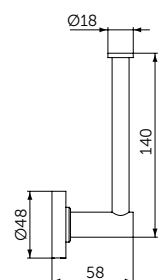

Держатель для туалетной бумаги

- Ш:48 В:147 Г:59 мм
- Для настенного монтажа

Артикул  
A9132XG

МЫЛЬНИЦА С ДЕРЖАТЕЛЕМ

ОПИСАНИЕ

Мыльница с держателем

- Ш:114 В:48 Г:127 мм
- Матовое стекло
- Для настенного монтажа