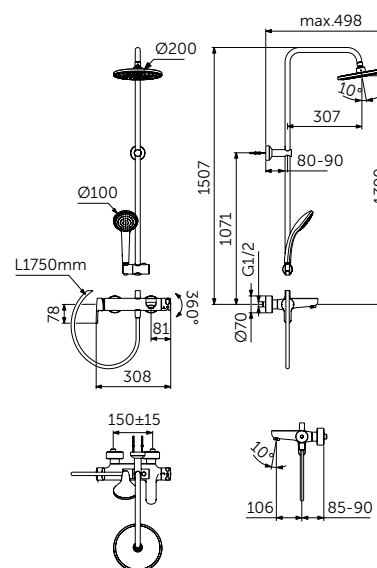

ОПИСАНИЕ	Артикул
Однорукоятковый смеситель для ванны/душа, ручной душ, верхний душ	BC749XG

- Картридж 38 мм FirmaFlow с функцией HWTC (ограничение горячей воды) и CLICK
- Монтаж на стандартных эксцентриках, скрытые гайки
- Металлическая рукоятка с индикаторами горячей / холодной воды
- Встроенный обратный клапан
- 3-х ходовой ceramic переключатель интегрирован в рукоятку 360°
- Металлическое крепление к стене (компенсация до 10 мм)
- Пластиковый верхний душ 200 мм, ограничение потока 12 л/мин.
- 1-функциональная душевая лейка Idealrain 100 мм, ограничение потока 8 л/мин.
- Шланг 1750 мм Idealflex