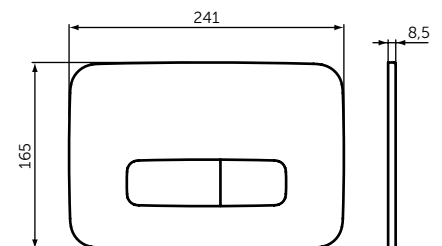

ДОННЫЙ КЛАПАН FREE FLOW

ОПИСАНИЕ	Артикул
Донный клапан 1 1/4" Free flow для раковин и чаш без отверстия перелива	J3291XG

НАЖИМНОЙ ДОННЫЙ КЛАПАН С ОТВЕРСТИЯМИ

ОПИСАНИЕ	Артикул
Нажимной донный клапан для раковин, с отверстиями, тип "push to open"	E1482XG
Для раковин с отверстием перелива	

НАЖИМНОЙ ДОННЫЙ КЛАПАН БЕЗ ОТВЕРСТИЙ

ОПИСАНИЕ	Артикул
Нажимной донный клапан для раковин, без отверстий, тип "push to open"	E1483XG
Для раковин без отверстия перелива	

ДИЗАЙН-СИФОН ДЛЯ РАКОВИН

ОПИСАНИЕ	Артикул
Сифон 1 1/4" для раковин	T4441XG
32 x 75 мм	

OLEAS™ M1

ОПИСАНИЕ	Артикул
Округлая панель смыва	R0115A6

- Округлый дизайн
- Двойной смыв
- Механическое управление
- Усилие приведения в действие < 20N

OLEAS™ M2

ОПИСАНИЕ	Артикул
Прямоугольная панель смыва	R0121A6

- Прямоугольный дизайн
- Двойной смыв
- Механическое управление
- Усилие приведения в действие < 20N

OLEAS™ M3

ОПИСАНИЕ	Артикул
Округлая панель смыва	R0123A6

- Скругленный дизайн
- Двойной смыв
- Механическое управление
- Усилие приведения в действие < 20N