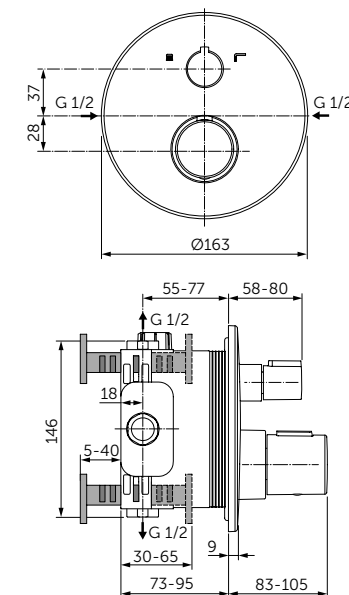

КРУГЛЫЙ ВСТРАИВАЕМЫЙ ТЕРМОСТАТИЧЕСКИЙ СМЕСИТЕЛЬ ДЛЯ ДУША (НАСТЕННЫЙ КОМПЛЕКТ)

ОПИСАНИЕ	Артикул
Встраиваемый термостатический смеситель для душа (без переключения)	A5813XG
- Для монтажа с комплектом A1000NU (приобретается дополнительно) - Термостатический картридж IS - Клапаны на керамических дисках 3/4" 90° - Металлическая рукоятка с ограничителем температуры 40°C - Регулировка макс. температуры горячей воды - Накладка с интегрированным уплотнителем - Максимальная пропускная способность при 3 атм - 26 л/мин - Соответствие EN1111	

КВАДРАТНЫЙ ВСТРАИВАЕМЫЙ ТЕРМОСТАТИЧЕСКИЙ СМЕСИТЕЛЬ ДЛЯ ДУША (НАСТЕННЫЙ КОМПЛЕКТ)

ОПИСАНИЕ	Артикул
Встраиваемый термостатический смеситель для душа (без переключения)	A6956XG
- Для монтажа с комплектом A1000NU (приобретается дополнительно) - Термостатический картридж IS - Клапаны на керамических дисках 3/4" 90° - Металлическая рукоятка с ограничителем температуры 40°C - Регулировка макс. температуры горячей воды - Накладка с интегрированным уплотнителем, с возможностью регулировки угла - Максимальная пропускная способность при 3 атм - 26 л/мин - Соответствие EN1111	

КРУГЛЫЙ ВСТРАИВАЕМЫЙ ТЕРМОСТАТИЧЕСКИЙ СМЕСИТЕЛЬ ДЛЯ ВАННЫ/ДУША (НАСТЕННЫЙ КОМПЛЕКТ)

ОПИСАНИЕ	Артикул
Встраиваемый термостатический смеситель для ванны/душа (с переключением)	A5814XG
- Для монтажа с комплектом A1000NU (приобретается дополнительно) - Термостатический картридж IS - Керамический переключатель 180° - Металлическая рукоятка с ограничителем температуры 40°C - Регулировка макс. температуры горячей воды - Накладка с интегрированным уплотнителем - Максимальная пропускная способность при 3 атм - 21 л/мин - Соответствие EN1111	

КВАДРАТНЫЙ ВСТРАИВАЕМЫЙ ТЕРМОСТАТИЧЕСКИЙ СМЕСИТЕЛЬ ДЛЯ ВАННЫ/ДУША (НАСТЕННЫЙ КОМПЛЕКТ)