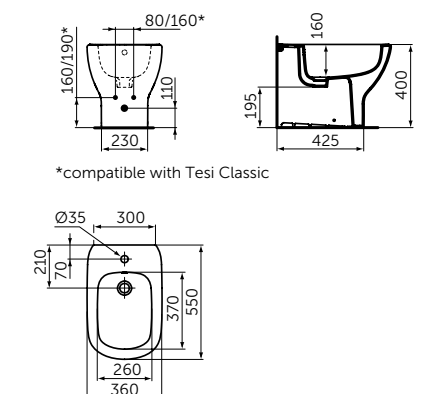

Артикул

T3540V3

*compatible with Tesi Classic

Плавное закрытие

AquaBlade

Скрытое крепление

Aqua Blade

Скрытое крепление

Легкосъемное

Плавное закрытие