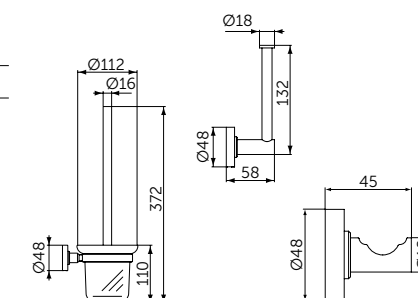

ОПИСАНИЕ

Набор аксессуаров

- A9119XG Туалетная щетка с держателем
- A9132XG Держатель для туалетной бумаги
- A9115XG Крючок

Артикул
A9246XG