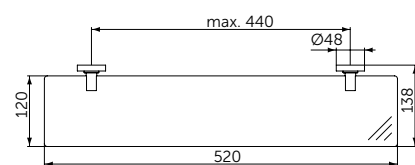

ОПИСАНИЕ

Стеклянная полка

- Ш:520 В:48 Г:138 мм
- Матовое стекло
- Для настенного монтажа

Артикул
A9124XG