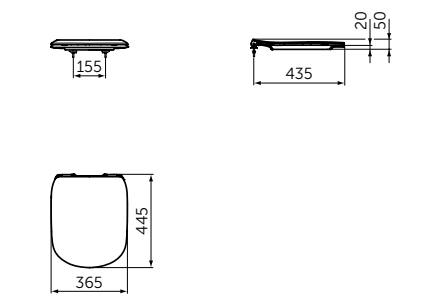

Артикул

T3527V3