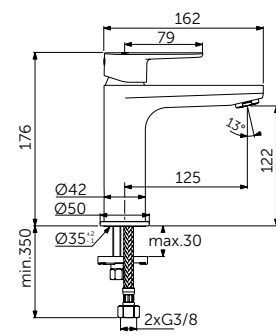

- Система монтажа EasyFix®
- Аэратор Slim 5 л/мин
- FirmaFlow® картридж на керамических дисках 28 мм
- Ограничитель температуры
- Гибкая подводка G3/8 PEX
- Зона комфорта: высота 120 мм

**ВСТРАИВАЕМЫЙ СМЕСИТЕЛЬ ДЛЯ РАКОВИНЫ (НАСТЕННЫЙ КОМПЛЕКТ)**