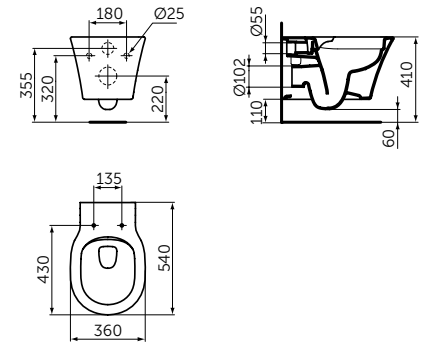

ОПИСАНИЕ

Подвесной унитаз с технологией RimLS+

- Технология смыва RimLS+
- Полностью скрытое крепление
- Экономичный смыв 4,5/3 л
- Совместим с сиденьем E0368V3 (приобретается дополнительно)

Артикул
E2288V3