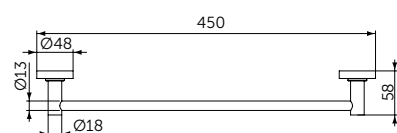

ОПИСАНИЕ

Полотенцедержатель

- Ш:450 В:48 Г:59 мм
- Для настенного монтажа

Артикул
A9117XG