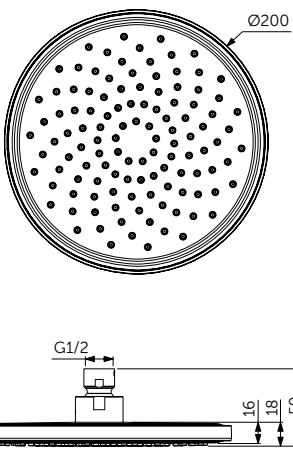

РУЧНОЙ ДУШ

ОПИСАНИЕ	Артикул
Stick	BC774XG

- Металлический ручной душ Stick
- 1-функциональный
- Легкоочищаемые резиновые форсунки
- Подсоединение G 1/2"

ШЛАНГ ДЛЯ ДУША

ОПИСАНИЕ	Артикул
1250 мм	A3306XG
1750 мм	A4109XG

- Уменьшает известковый налет и облегчает очистку
- Соединительные гайки с разъемами G1/2"
- Анти-скручивание
- Надежный - выдерживает до 50 кг
- Выдерживает постоянное давление до 5 бар

КРУГЛЫЙ ВЕРХНИЙ ДУШ

ОПИСАНИЕ	Артикул
Ø200 мм	BD140XG

- 1-функциональный
- Ограничение потока 12 л/мин.
- Легкоочищаемые резиновые форсунки
- Для монтажа с горизонтальным настенным (B9445XG) или вертикальным потолочным держателем (B9446XG)
- Подсоединение G 1/2"

КРУГЛЫЙ ВЕРХНИЙ ДУШ

ОПИСАНИЕ	Артикул
Ø300 мм	A5803XG

- Металлический
- 1-функциональный
- Ограничение потока 12 л/мин. (съемный ограничитель)
- Легкоочищаемые резиновые форсунки
- Для монтажа с горизонтальным настенным (B9445XG) или вертикальным потолочным держателем (B9446XG)
- Подсоединение G 1/2"

КВАДРАТНЫЙ ВЕРХНИЙ ДУШ

ОПИСАНИЕ	Артикул
200x200 мм	B0024XG

- Металлический
- 1-функциональный
- Ограничение потока 12 л/мин. (съемный ограничитель)
- Легкоочищаемые резиновые форсунки
- Для монтажа с горизонтальным настенным (B9445XG) или вертикальным потолочным держателем (B9446XG)
- Подсоединение G 1/2"

НАСТЕННЫЙ ДЕРЖАТЕЛЬ

ОПИСАНИЕ	Артикул
400 мм	B9445XG

- Настенный держатель для верхнего душа - 400 мм
- Металлическая накладка
- Подсоединение G 1/2"

Легкоочищаемые Форсунки

Душ из Металла

Легкость очистки EasyClean

Защита от Скручивания

Универсальное Подсоединение

Выдерживает до 50 кг

Выдерживает давление до 5 бар

Широкая зона Потока

Металлический душ

Эко-регулировка Потока