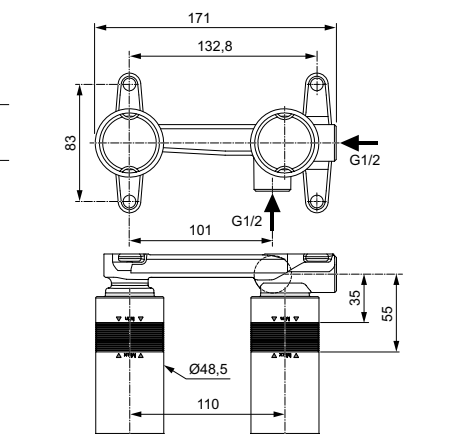

Артикул

A1313NU

ВСТРАИВАЕМЫЙ СМЕСИТЕЛЬ ДЛЯ ДУША

ОПИСАНИЕ

Без переключения

- Настенный комплект
- Для монтажа с комплектом A1000NU (приобретается дополнительно)
- Металлическая рукоятка с индикаторами горячей / холодной воды
- Металлическая накладка