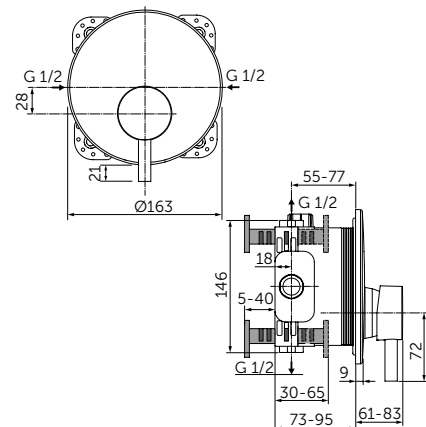

Артикул

A7388XG