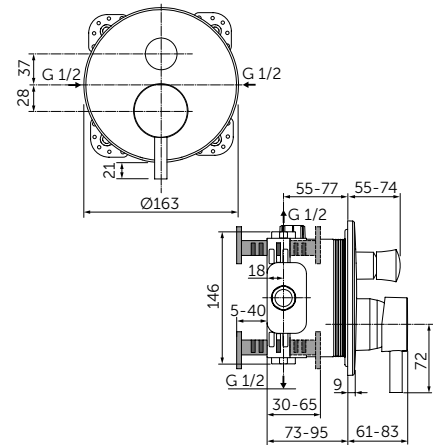

Артикул

A7389XG

ВСТРАИВАЕМЫЙ СМЕСИТЕЛЬ ДЛЯ ДУША, ПОЛНЫЙ КОМПЛЕКТ

ОПИСАНИЕ

Без переключения

- Встраиваемый и настенный комплекты (полный комплект)
- Картридж на керамических дисках 47 мм
- Металлическая рукоятка с индикаторами горячей / холодной воды
- Металлическая накладка