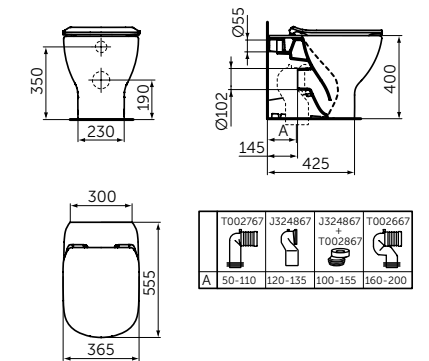

Артикул

T0077V3