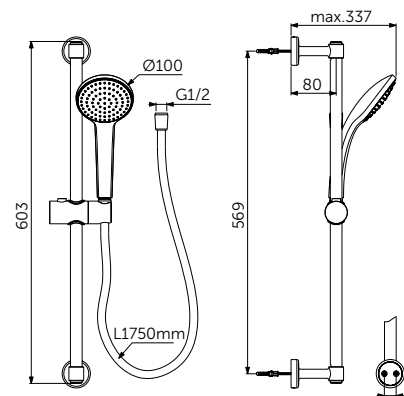

ДУШЕВОЙ ГАРНИТУР

| ОПИСАНИЕ                   | Артикул |
|----------------------------|---------|
| Ручной душ и штанга 600 мм | BD142XG |

- 1-функциональная душевая лейка 100 мм
- Штанга 600 мм
- Крепление к стене регулируется по вертикали для легкой установки
- Легкоочищаемые резиновые форсунки
- Ограничение потока 8 л/мин.
- Шланг 1750 мм Idealflex
- Регулируемый по высоте и углу наклона слайдер