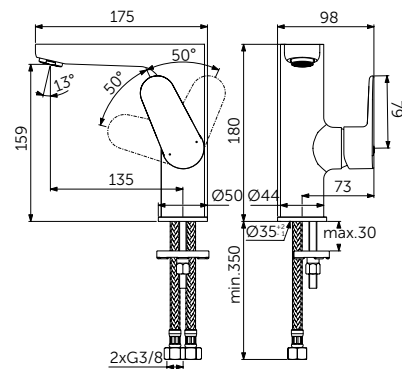

СМЕСИТЕЛЬ ДЛЯ РАКОВИНЫ GRANDE

ОПИСАНИЕ	Артикул
Без донного клапана	BC554XG
С донным клапаном click-clack	BD131XG

- Система монтажа EasyFix®
- Аэратор Slim 5 л/мин
- FirmaFlow® картридж на керамических дисках 28 мм
- Ограничитель температуры
- Гибкая подводка G3/8 PEX
- Зона комфорта: высота 120 мм

ВСТРАИВАЕМЫЙ СМЕСИТЕЛЬ ДЛЯ РАКОВИНЫ (НАСТЕННЫЙ КОМПЛЕКТ)

ОПИСАНИЕ	Артикул
Литой излив 224 мм	BD133XG

- Металлическая накладка
- Металлическая рукоятка с индикаторами горячей / холодной воды
- Аэратор Slim 5 л/мин
- Встраиваемый комплект A1313NU приобретается дополнительно

СМЕСИТЕЛЬ ДЛЯ РАКОВИНЫ GRANDE

ОПИСАНИЕ	Артикул
С металлическим донным клапаном	BC699XG

- Система монтажа EasyFix®
- Аэратор Slim 5 л/мин
- FirmaFlow® картридж на керамических дисках 28 мм
- Ограничитель температуры
- Гибкая подводка G3/8 PEX
- Зона комфорта: высота 120 мм
- Рекомендован только для раковин с переливом

СМЕСИТЕЛЬ ДЛЯ БИДЕ

ОПИСАНИЕ	Артикул
С металлическим донным клапаном	BC705XG

- Система монтажа EasyFix®
- Аэратор на шаровом шарнире 5 л/мин
- FirmaFlow® картридж на керамических дисках 28 мм
- Ограничитель температуры
- Гибкая подводка G3/8 PEX

СМЕСИТЕЛЬ ДЛЯ РАКОВИНЫ GRANDE, РУКОЯТКА СБОКУ

ОПИСАНИЕ	Артикул
Без донного клапана	BC555XG

- Система монтажа EasyFix®
- Аэратор Slim 5 л/мин
- FirmaFlow® картридж на керамических дисках 28 мм
- Ограничитель температуры
- Гибкая подводка G3/8 PEX
- Зона комфорта: высота 159 мм

НАСТЕННЫЙ СМЕСИТЕЛЬ ДЛЯ ДУША

ОПИСАНИЕ	Артикул
Без переключения	BC499XG

- FirmaFlow® картридж на керамических дисках 38 мм
- Ограничитель температуры
- Обратный клапан
- Монтаж на стандартных эксцентриках

СМЕСИТЕЛЬ ДЛЯ РАКОВИНЫ GRANDE, РУКОЯТКА СБОКУ

ОПИСАНИЕ	Артикул
С металлическим донным клапаном	BC703XG