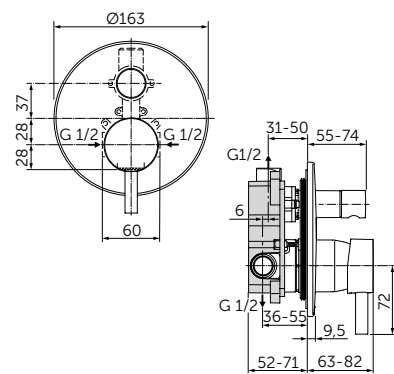

Артикул

A6939XG