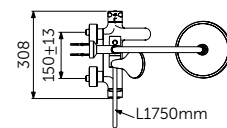

ОПИСАНИЕ	Артикул
Однорукоятковый смеситель для ванны/душа, ручной душ, верхний душ	BC525XG

- Картридж 38 мм FirmaFlow с функцией HWTC (ограничение горячей воды) и CLICK
- Монтаж на стандартных эксцентриках, скрытые гайки
- Металлическая рукоятка с индикаторами горячей / холодной воды
- Встроенный обратный клапан
- 3-х ходовой ceramic переключатель интегрирован в рукоятку 360°
- Металлическое крепление к стене (компенсация до 10 мм)
- Пластиковый верхний душ 200 мм, ограничение потока 12 л/мин.
- 1-функциональная душевая лейка Idealrain 100 мм, ограничение потока 8 л/мин.
- Шланг 1750 мм Idealflex