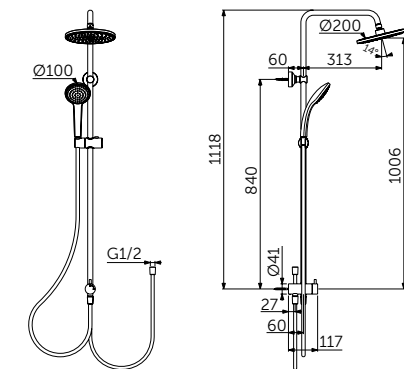

ОПИСАНИЕ	Артикул
Ручной и верхний душ	BC747XG

- Ceramic переключатель 90°
- Пластиковый верхний душ 200 мм, ограничение потока 12 л/мин.
- 1-функциональная душевая лейка Idealrain 100мм, ограничение потока 8 л/мин.
- Крепление к стене регулируется по вертикали для легкой установки
- Шланг 1750 мм Idealflex
- Шланг 800 мм Idealflex для подсоединения смесителя