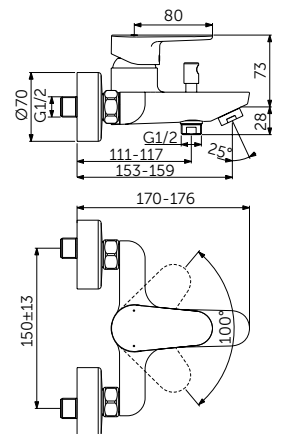

Простой монтаж Easy Fix

Экономия воды

Light-Move

Простой монтаж Easy Fix

Экономия воды

Light-Move