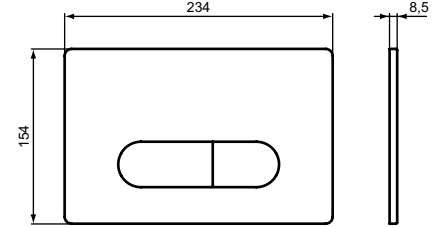

ДОННЫЙ КЛАПАН FREE FLOW

ОПИСАНИЕ	Артикул
Донный клапан 1 1/4" Free flow для раковин и чаш без отверстия перелива	J3291XG

НАЖИМНОЙ ДОННЫЙ КЛАПАН С ОТВЕРСТИЯМИ

ОПИСАНИЕ	Артикул
Нажимной донный клапан для раковин, с отверстиями, тип "push to open"	E1482XG
Для раковин с отверстием перелива	

НАЖИМНОЙ ДОННЫЙ КЛАПАН БЕЗ ОТВЕРСТИЙ

ОПИСАНИЕ	Артикул
Нажимной донный клапан для раковин, без отверстий, тип "push to open"	E1483XG
Для раковин без отверстия перелива	

ДИЗАЙН-СИФОН ДЛЯ РАКОВИН

ОПИСАНИЕ	Артикул
Сифон 1 1/4" для раковин	T4441XG
32 x 75 мм	

OLEAS™ M1

ОПИСАНИЕ	Артикул
Округлая панель смыва	R0115A6

- Округлый дизайн
- Двойной смыв
- Механическое управление
- Усилие приведения в действие < 20N

OLEAS™ M2

ОПИСАНИЕ	Артикул
Прямоугольная панель смыва	R0121A6

- Прямоугольный дизайн
- Двойной смыв
- Механическое управление
- Усилие приведения в действие < 20N

OLEAS™ M3

ОПИСАНИЕ	Артикул
Округлая панель смыва	R0123A6

- Скругленный дизайн
- Двойной смыв
- Механическое управление
- Усилие приведения в действие < 20N