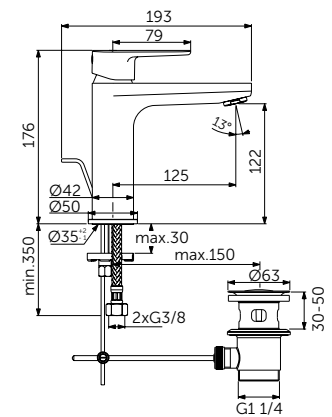

СМЕСИТЕЛЬ ДЛЯ РАКОВИНЫ GRANDE

ОПИСАНИЕ	Артикул
Без донного клапана	BC554XG
С донным клапаном click-clack	BD131XG

- Система монтажа EasyFix®
- Аэратор Slim 5 л/мин
- FirmaFlow® картридж на керамических дисках 28 мм
- Ограничитель температуры
- Гибкая подводка G3/8 PEX
- Зона комфорта: высота 120 мм

ВСТРАИВАЕМЫЙ СМЕСИТЕЛЬ ДЛЯ РАКОВИНЫ (НАСТЕННЫЙ КОМПЛЕКТ)

ОПИСАНИЕ	Артикул
Литой излив 224 мм	BD133XG

- Металлическая накладка
- Металлическая рукоятка с индикаторами горячей / холодной воды
- Аэратор Slim 5 л/мин
- Встраиваемый комплект A1313NU приобретается дополнительно

СМЕСИТЕЛЬ ДЛЯ РАКОВИНЫ GRANDE

ОПИСАНИЕ	Артикул
С металлическим донным клапаном	BC699XG

- Система монтажа EasyFix®
- Аэратор Slim 5 л/мин
- FirmaFlow® картридж на керамических дисках 28 мм
- Ограничитель температуры
- Гибкая подводка G3/8 PEX
- Зона комфорта: высота 120 мм
- Рекомендован только для раковин с переливом

СМЕСИТЕЛЬ ДЛЯ БИДЕ

ОПИСАНИЕ	Артикул
С металлическим донным клапаном	BC705XG

- Система монтажа EasyFix®
- Аэратор на шаровом шарнире 5 л/мин
- FirmaFlow® картридж на керамических дисках 28 мм
- Ограничитель температуры
- Гибкая подводка G3/8 PEX

СМЕСИТЕЛЬ ДЛЯ РАКОВИНЫ GRANDE, РУКОЯТКА СБОКУ

ОПИСАНИЕ	Артикул
Без донного клапана	BC555XG

- Система монтажа EasyFix®
- Аэратор Slim 5 л/мин
- FirmaFlow® картридж на керамических дисках 28 мм
- Ограничитель температуры
- Гибкая подводка G3/8 PEX
- Зона комфорта: высота 159 мм

НАСТЕННЫЙ СМЕСИТЕЛЬ ДЛЯ ДУША

ОПИСАНИЕ	Артикул
Без переключения	BC499XG

- FirmaFlow® картридж на керамических дисках 38 мм
- Ограничитель температуры
- Обратный клапан
- Монтаж на стандартных эксцентриках

СМЕСИТЕЛЬ ДЛЯ РАКОВИНЫ GRANDE, РУКОЯТКА СБОКУ

ОПИСАНИЕ	Артикул
С металлическим донным клапаном	BC703XG