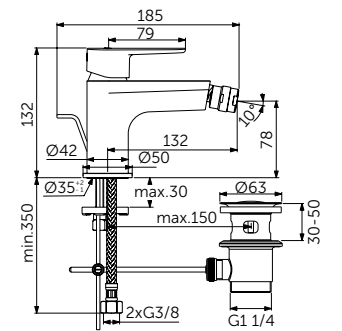

СМЕСИТЕЛЬ ДЛЯ РАКОВИНЫ GRANDE

ОПИСАНИЕ	Артикул
Без донного клапана	BC554XG
С донным клапаном click-clack	BD131XG

- Система монтажа EasyFix®
- Аэратор Slim 5 л/мин
- FirmaFlow® картридж на керамических дисках 28 мм
- Ограничитель температуры
- Гибкая подводка G3/8 PEX
- Зона комфорта: высота 120 мм

ВСТРАИВАЕМЫЙ СМЕСИТЕЛЬ ДЛЯ РАКОВИНЫ (НАСТЕННЫЙ КОМПЛЕКТ)

ОПИСАНИЕ	Артикул
Литой излив 224 мм	BD133XG

- Металлическая накладка
- Металлическая рукоятка с индикаторами горячей / холодной воды
- Аэратор Slim 5 л/мин
- Встраиваемый комплект A1313NU приобретается дополнительно

СМЕСИТЕЛЬ ДЛЯ РАКОВИНЫ GRANDE

ОПИСАНИЕ	Артикул
С металлическим донным клапаном	BC699XG

- Система монтажа EasyFix®
- Аэратор Slim 5 л/мин
- FirmaFlow® картридж на керамических дисках 28 мм
- Ограничитель температуры
- Гибкая подводка G3/8 PEX
- Зона комфорта: высота 120 мм
- Рекомендован только для раковин с переливом

СМЕСИТЕЛЬ ДЛЯ БИДЕ

ОПИСАНИЕ	Артикул
С металлическим донным клапаном	BC705XG

- Система монтажа EasyFix®
- Аэратор на шаровом шарнире 5 л/мин
- FirmaFlow® картридж на керамических дисках 28 мм
- Ограничитель температуры
- Гибкая подводка G3/8 PEX

СМЕСИТЕЛЬ ДЛЯ РАКОВИНЫ GRANDE, РУКОЯТКА СБОКУ

ОПИСАНИЕ	Артикул
Без донного клапана	BC555XG

- Система монтажа EasyFix®
- Аэратор Slim 5 л/мин
- FirmaFlow® картридж на керамических дисках 28 мм
- Ограничитель температуры
- Гибкая подводка G3/8 PEX
- Зона комфорта: высота 159 мм

НАСТЕННЫЙ СМЕСИТЕЛЬ ДЛЯ ДУША

ОПИСАНИЕ	Артикул
Без переключения	BC499XG

- FirmaFlow® картридж на керамических дисках 38 мм
- Ограничитель температуры
- Обратный клапан
- Монтаж на стандартных эксцентриках

СМЕСИТЕЛЬ ДЛЯ РАКОВИНЫ GRANDE, РУКОЯТКА СБОКУ

ОПИСАНИЕ	Артикул
С металлическим донным клапаном	BC703XG