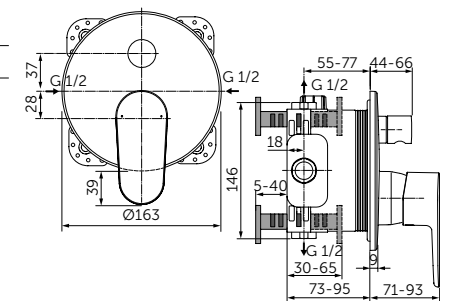

Артикул

A7350XG