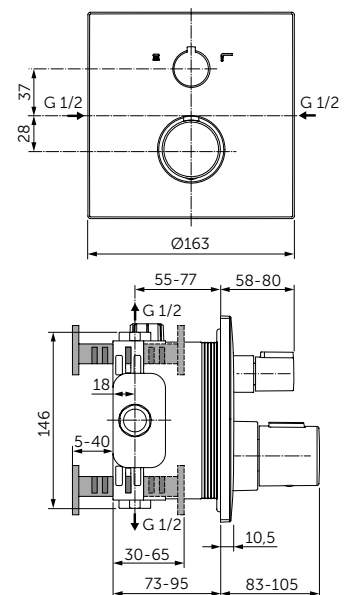

КРУГЛЫЙ ВСТРАИВАЕМЫЙ ТЕРМОСТАТИЧЕСКИЙ СМЕСИТЕЛЬ ДЛЯ ДУША (НАСТЕННЫЙ КОМПЛЕКТ)

ОПИСАНИЕ	Артикул
Встраиваемый термостатический смеситель для душа (без переключения)	A5813XG
- Для монтажа с комплектом A1000NU (приобретается дополнительно) - Термостатический картридж IS - Клапаны на керамических дисках 3/4" 90° - Металлическая рукоятка с ограничителем температуры 40°C - Регулировка макс. температуры горячей воды - Накладка с интегрированным уплотнителем - Максимальная пропускная способность при 3 атм - 26 л/мин - Соответствие EN1111	

КВАДРАТНЫЙ ВСТРАИВАЕМЫЙ ТЕРМОСТАТИЧЕСКИЙ СМЕСИТЕЛЬ ДЛЯ ДУША (НАСТЕННЫЙ КОМПЛЕКТ)

ОПИСАНИЕ	Артикул
Встраиваемый термостатический смеситель для душа (без переключения)	A6956XG
- Для монтажа с комплектом A1000NU (приобретается дополнительно) - Термостатический картридж IS - Клапаны на керамических дисках 3/4" 90° - Металлическая рукоятка с ограничителем температуры 40°C - Регулировка макс. температуры горячей воды - Накладка с интегрированным уплотнителем, с возможностью регулировки угла - Максимальная пропускная способность при 3 атм - 26 л/мин - Соответствие EN1111	

КРУГЛЫЙ ВСТРАИВАЕМЫЙ ТЕРМОСТАТИЧЕСКИЙ СМЕСИТЕЛЬ ДЛЯ ВАННЫ/ДУША (НАСТЕННЫЙ КОМПЛЕКТ)

ОПИСАНИЕ	Артикул
Встраиваемый термостатический смеситель для ванны/душа (с переключением)	A5814XG
- Для монтажа с комплектом A1000NU (приобретается дополнительно) - Термостатический картридж IS - Керамический переключатель 180° - Металлическая рукоятка с ограничителем температуры 40°C - Регулировка макс. температуры горячей воды - Накладка с интегрированным уплотнителем - Максимальная пропускная способность при 3 атм - 21 л/мин - Соответствие EN1111	

КВАДРАТНЫЙ ВСТРАИВАЕМЫЙ ТЕРМОСТАТИЧЕСКИЙ СМЕСИТЕЛЬ ДЛЯ ВАННЫ/ДУША (НАСТЕННЫЙ КОМПЛЕКТ)